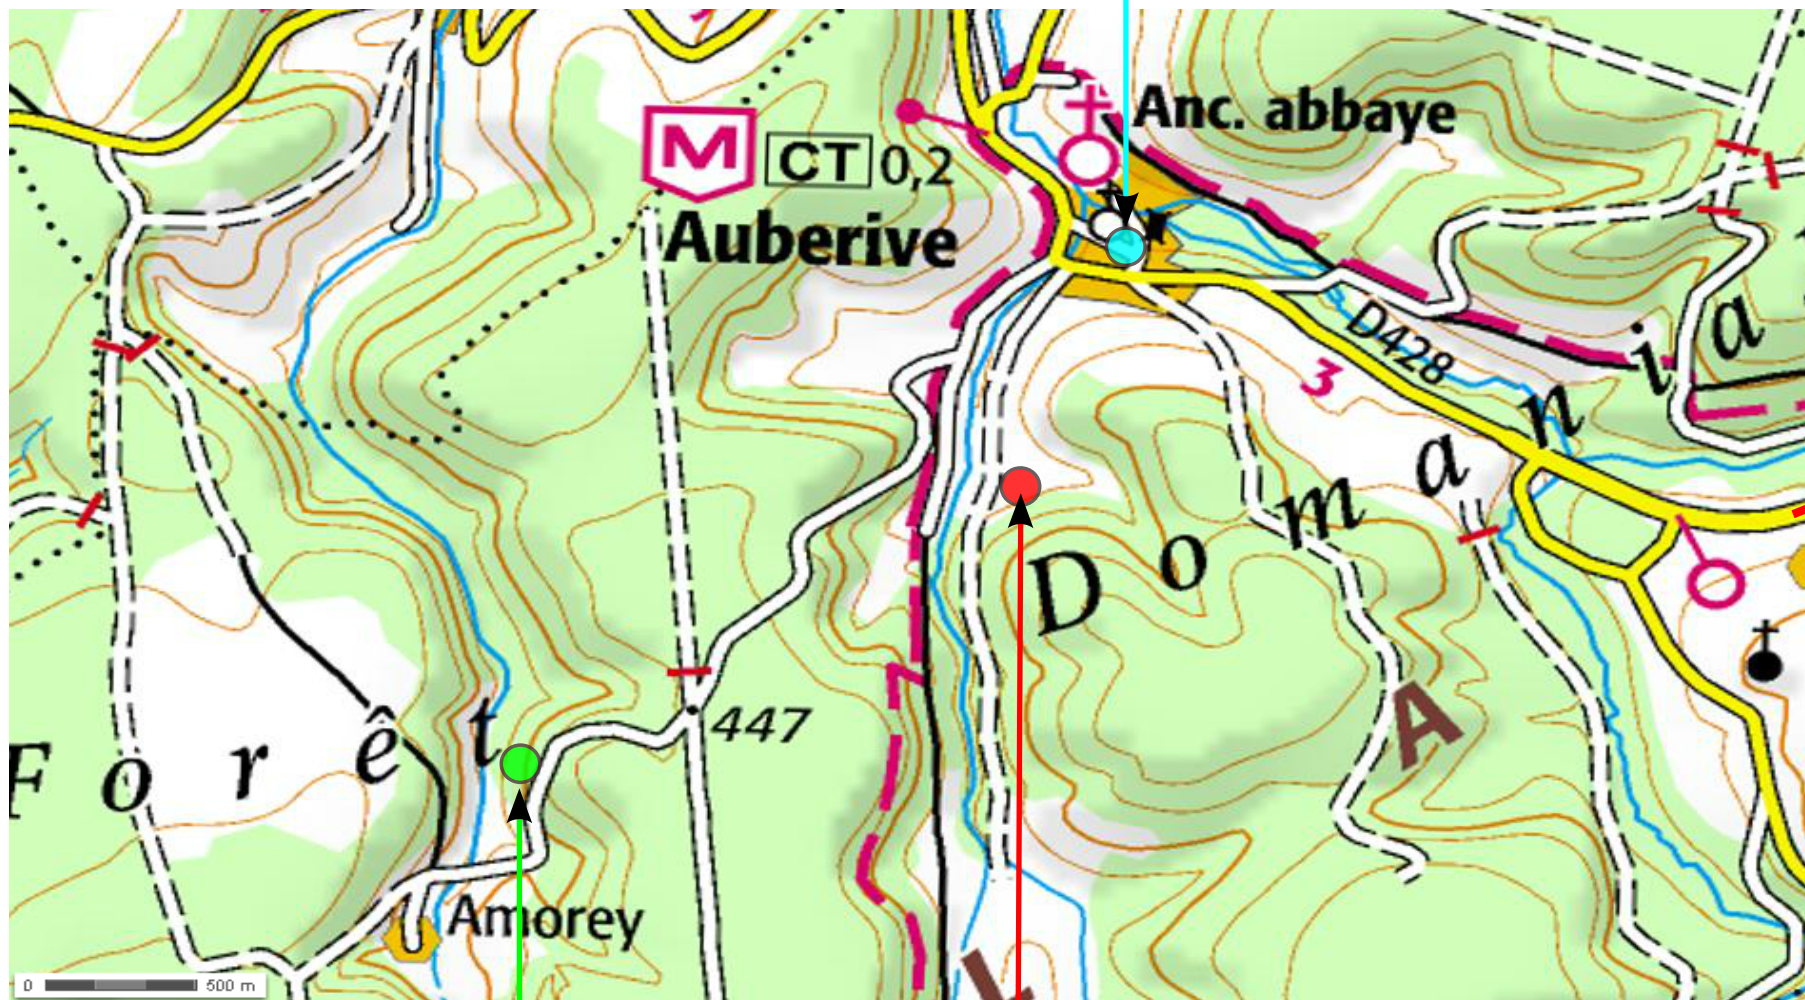

Cabanes
Nids perchés d'Amorey

Maison Forestière de Charbonnière - 03 25 84 71 69
9 route forestière du Val Clavin
Accueil Chemin de traverse
Location tentes d'hôtes et ânes